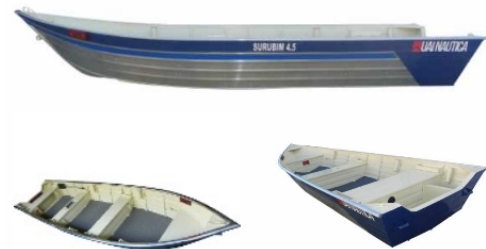

BOTE DE ALUMINIO SURUBIM 4.00

Eslora: 4,00 m

Manga: 1,40 m

Puntal: 0,52 m

Peso: 5kg

Pot. Max: 15 hp

LOS COSTOS DE FLETE DESTINO NO ESTAN INCLUIDOS

*Ideal para ríos y lagos

Precio: U$S 2,800.00