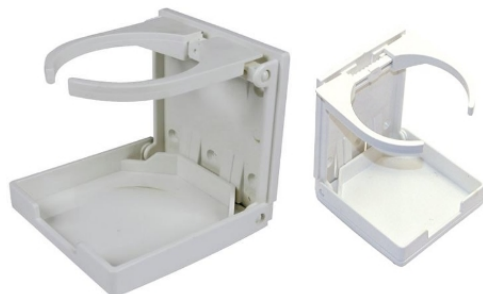

POSA VASO PARA EMBARCACIONES

Precio: U\$S 14.00

CONTENIDO

B

Bote Black Fish 2
Bote de aluminio Biguá 420 2
Bote de aluminio Biguá 500 2
Bote de aluminio Black Bass 5.0 2
Bote de aluminio Surubim 4.00 3
Bote de aluminio Surubim 500 3
Bote de aluminio Surubim 6.0 3
Bote de aluminio Tarpom 165 MAR - 500 3
Bote de aluminio Tarpom 450 4