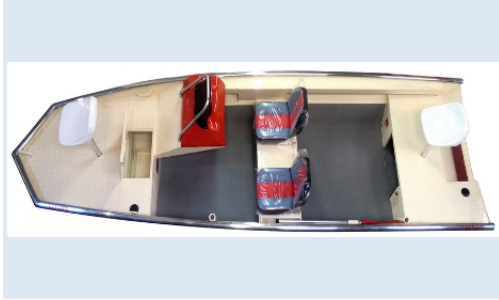

Accesorios:

- Base para silla giratoria
- 4 porta cañas
- Portatanque
- Fondo reforzado

Precio: U\$S 4,200.00

BOTE DE ALUMINIO BLACK BASS 5.5

Eslora: 5,50 m
Manga: 1,60 m
Puntal: 0,60 m
Peso: 120 kg
Pot. Max: 40 hp