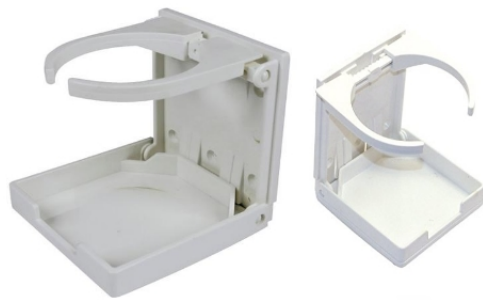

Variaciones

Imagen	MODELO	Precio
	2 TIEMPOS PATA LARGA	U\$S 1,680.00
	2 TIEMPOS PATA CORTA	U\$S 1,610.00

Precio: U\$S 1,610.00 - U\$S 1,680.00

POSA VASO PARA EMBARCACIONES

SEASENSE
AJUSTABLE
FÁCIL MONTAJE
TORNILLOS INOX INCLUIDOS