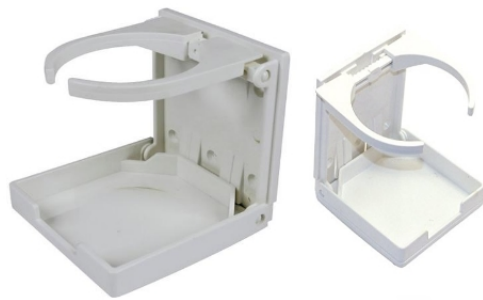

## POSA VASO PARA EMBARCACIONES

SEASENSE  
AJUSTABLE  
FÁCIL MONTAJE  
TORNILLOS INOX INCLUIDOS

**Precio:** U\$S 14.00