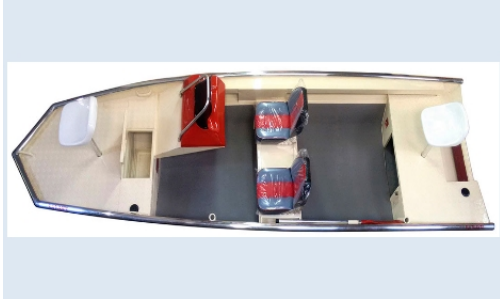

- Base para silla giratoria
- 4 porta cañas
- Portatanque
- Fondo reforzado

**Precio:** U\$S 4,200.00