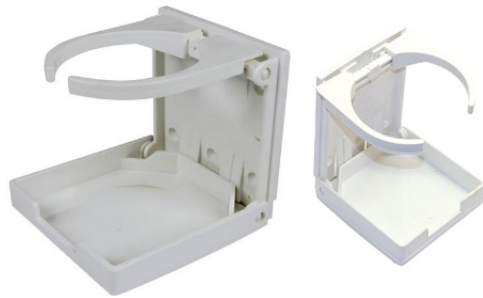

POSA VASO PARA EMBARCACIONES

SEASENSE
AJUSTABLE
FÁCIL MONTAJE
TORNILLOS INOX INCLUIDOS

Precio: U\$S 14.00

CONTENIDO

B

Bote Black Fish 2
Bote de aluminio Biguá 420 2
Bote de aluminio Biguá 500 3
Bote de aluminio Black Bass 5.0 3
Bote de aluminio Surubim 4.00 3
Bote de aluminio Surubim 500 4
Bote de aluminio Surubim 6.0 4
Bote de aluminio Tarpom 165 MAR - 500 4
Bote de aluminio Tarpom 450 5
BOTE INFLABLE JILONG FISHMAN 300 5
BOTE INFLABLE JILONG TROPICANA 100 5