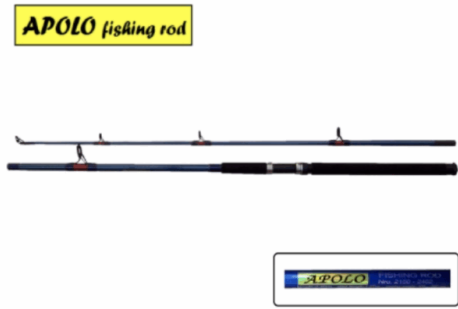

Precio: U\$S 87.20 - U\$S 92.50 Rango de precios: desde U\$S 87.20 hasta U\$S 92.50

CAÑA ANGLER REEF CAST 150-250 GR. 2 TR.

ANGLER REEF CAST
150 / 280 GRS.
2 TRAMOS
GUÍAS DE TITANIO NEGRO.
100 % CARBON.

CAÑA ANGLER SENSOR 2.10M

Angler Sensor
2.10M
80-250Grs
1 Tramo
Guias Titanio
Portareel Gatillo
100% Carbón

Precio: U\$S 58.40

CAÑA APOLO

Caña Apolo
Fibra de Vidrio
100-200 grs
Color Azul
Doble Hilado

Variaciones

Imagen	Tamaño	Precio
	Caña APOLO - 1.80 MTS - AP2150/1802	U\$S 20.60
	Caña APOLO - 2.10 MTS - AP2150/2102	U\$S 22.90
	Caña APOLO - 2.40 MTS - AP2150/2402	U\$S 25.00
	Caña APOLO - 2.70 MTS - AP2150/2702	U\$S 27.10
	Caña APOLO - 3.00 MTS - AP2150/3002	U\$S 30.10
	Caña APOLO - 3.30 MTS - AP2150/3302	U\$S 33.90
	Caña APOLO - 3.60 MTS - AP2150/3602	U\$S 37.10
	Caña APOLO - 3.90 MTS - AP2150/3903	U\$S 45.40