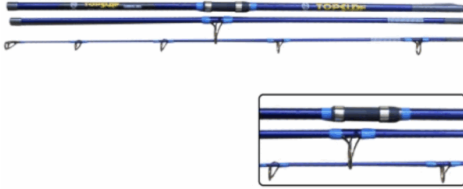

CAÑA TOPSURF - 3 TR. SPINNING

Caña Top Surf Para Spinning
3 Tramos
Guías de Titanio Oro
100% Carbón

Variaciones

Imagen	Modelo	Precio
	Caña TOPSURF -4.20mts/FONTAL - TSA-4203 SP	U$S 108.00
	Caña TOPSURF - 3.90mts/FONTAL - TSA-3903 SP	U$S 102.80

Precio: U$S 102.80 - U$S 108.00Rango de precios: desde U$S 102.80 hasta U$S 108.00

CAÑA TOPSURF - TERMOCONTRAIBLE

Caña 100% Carbón
Guías Titanio
Mango de Termocontraible
Presentación en 2 tramos

Variaciones

Imagen	Tamaño	Precio
	Caña TOPSURF -4.20mts/ROTATIVO - TS-C-1402HVT2	U$S 110.20
	Caña TOPSURF -3.90mts/ROTATIVO - TS-C-1302HVT	U$S 115.00

Precio: U$S 110.20 - U$S 115.00Rango de precios: desde U$S 110.20 hasta U$S 115.00