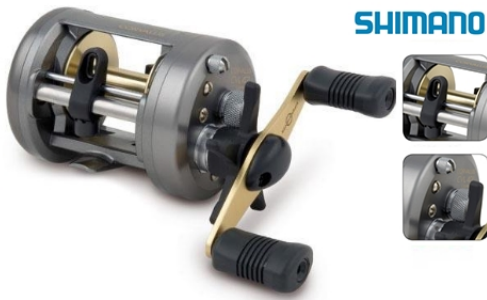

Precio: U\$S 77.30 - U\$S 80.65 Rango de precios: desde U\$S 77.30 hasta U\$S 80.65

GOLD SURF

REEL PINNACLE GOLD SURF 6000

Precio: U\$S 133.00

GRAFENO

REEL PINNACLE GRAFENO 0.32/205MTS

Precio: U\$S 39.50

Joker Mini

REEL PINNACLE JOKER

Precio: U\$S 38.10

REEL POWERSPIN 3+1 RULEMANES

Precio: U\$S 44.80

REEL SHIMANO CORVALUS

Variaciones

Imagen	MODELO	Precio
	400 - 200 MTS / 0.40	U\$S 151.17
	300 - 220 MTS / 0.33 MM	U\$S 129.54

Precio: U\$S 129.54 - U\$S 151.17 Rango de precios: desde U\$S 129.54 hasta U\$S 151.17

REEL TITAN BG SW

Precio: U\$S 288.00

REEL TITAN GTO 6000

Precio: U\$S 122.80

REEL VENATOR LITE

Precio: U\$S 459.00

REEL VENATOR LITE SW