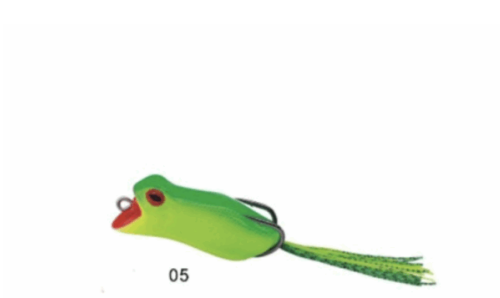

Turbine
20 grms.
blue

Precio: U\$S 6.30

CUCHARA GT-BIO

Viper
20 grms.
red

Precio: U\$S 7.80

CUCHARA GT-BIO

Moon Dancer
20 grms.
green

Precio: U\$S 7.80

CUCHARA GT-BIO

Super Bevel
42 grms.
silver+luminous

Precio: U\$S 8.60

RANA MACIZA

Rana Maciza
Con Robador y Cola de Goma
5cms
11.60 grs

Precio: U\$S 4.30

SEÑUELO ANGLER 66011

Señuelo Angler
Modelo: Rana de Goma 66011
Color: 005
Largo: 6.5 cms
Peso: 14 grs
Acción: Superficie

Precio: U\$S 6.00

SEÑUELO ANGLER B.M FROG 70

Señuelo Angler
Modelo: B.M Frog 70
Color: BF-01
Largo: 7 cms
Peso: 17.5 grs
Acción: Superficie

Precio: U\$S 6.00

SEÑUELO ANGLER B.M FROG 70

Señuelo Angler
Modelo: B.M Frog 70
Color: BF-02
Largo: 7 cms
Peso: 17.5 grs
Acción: Superficie