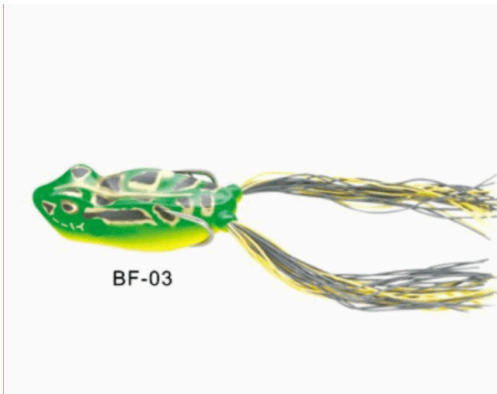

CUCHARA GT-BIO

Super Bevel
42 grms.
silver+luminous

Precio: U\$S 8.60

RANA MACIZA

Rana Maciza
Con Robador y Cola de Goma
5cms
11.60 grs

Precio: U\$S 4.30

SEÑUELO ANGLER 66011

Señuelo Angler
Modelo: Rana de Goma 66011
Color: 005
Largo: 6.5 cms
Peso: 14 grs
Acción: Superficie

Precio: U\$S 6.00

SEÑUELO ANGLER B.M FROG 70

Señuelo Angler
Modelo: B.M Frog 70
Color: BF-01
Largo: 7 cms
Peso: 17.5 grs
Acción: Superficie

Precio: U\$S 6.00

SEÑUELO ANGLER B.M FROG 70

Señuelo Angler
Modelo: B.M Frog 70
Color: BF-02
Largo: 7 cms
Peso: 17.5 grs
Acción: Superficie

Precio: U\$S 6.00

SEÑUELO ANGLER B.M FROG 70

Señuelo Angler
Modelo: B.M Frog 70
Color: BF-03
Largo: 7 cms
Peso: 17.5 grs
Acción: Superficie

Precio: U\$S 6.00

SEÑUELO ANGLER B.M FROG 70

Señuelo Angler
Modelo: B.M Frog 70
Color: BF-04
Largo: 7 cms
Peso: 17.5 grs
Acción: Superficie

Precio: U\$S 6.00

SEÑUELO ANGLER B.M FROG 70

Señuelo Angler
Modelo: B.M Frog 70
Color: BF-05
Largo: 7 cms
Peso: 17.5 grs
Acción: Superficie

Precio: U\$S 6.00

SEÑUELO ANGLER B.M FROG 70

Señuelo Angler
Modelo: B.M Frog 70
Color: BF-06
Largo: 7 cms
Peso: 17.5 grs
Acción: Superficie