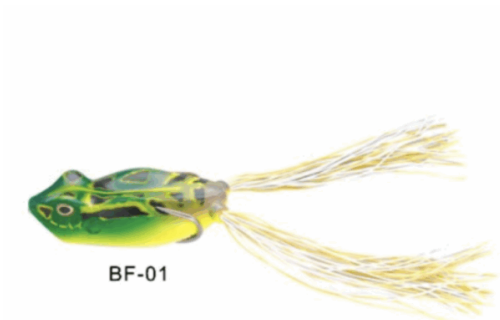

Turbine
20 grms.
blue

Precio: U\$S 6.30

CUCHARA GT-BIO

Viper
20 grms.
red

Precio: U\$S 7.80

CUCHARA GT-BIO

Moon Dancer
20 grms.
green

Precio: U\$S 7.80

CUCHARA GT-BIO

Super Bevel
42 grms.
silver+luminous

Precio: U\$S 8.60

RANA MACIZA

Rana Maciza
Con Robador y Cola de Goma
5cms
11.60 grs

Precio: U\$S 4.30

SEÑUELO ANGLER 66011

Señuelo Angler
Modelo: Rana de Goma 66011
Color: 005
Largo: 6.5 cms
Peso: 14 grs
Acción: Superficie

Precio: U\$S 6.00

SEÑUELO ANGLER B.M FROG 70

Señuelo Angler
Modelo: B.M Frog 70
Color: BF-01
Largo: 7 cms
Peso: 17.5 grs
Acción: Superficie

Precio: U\$S 6.00

SEÑUELO ANGLER B.M FROG 70

Señuelo Angler
Modelo: B.M Frog 70
Color: BF-02
Largo: 7 cms
Peso: 17.5 grs
Acción: Superficie

Precio: U\$S 6.00

SEÑUELO ANGLER B.M FROG 70

Señuelo Angler
Modelo: B.M Frog 70
Color: BF-03
Largo: 7 cms
Peso: 17.5 grs
Acción: Superficie

Precio: U\$S 6.00

SEÑUELO ANGLER B.M FROG 70

Señuelo Angler
Modelo: B.M Frog 70
Color: BF-04
Largo: 7 cms
Peso: 17.5 grs
Acción: Superficie