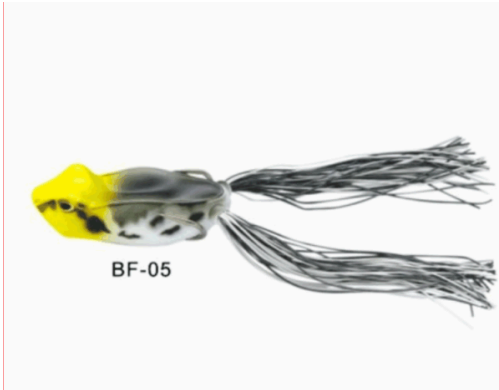

Precio: U\$S 6.00

SEÑUELO ANGLER B.M FROG 70

Señuelo Angler
Modelo: B.M Frog 70
Color: BF-03
Largo: 7 cms
Peso: 17.5 grs
Acción: Superficie

Precio: U\$S 6.00

SEÑUELO ANGLER B.M FROG 70

Señuelo Angler
Modelo: B.M Frog 70
Color: BF-04
Largo: 7 cms
Peso: 17.5 grs
Acción: Superficie

Precio: U\$S 6.00

SEÑUELO ANGLER B.M FROG 70

Señuelo Angler
Modelo: B.M Frog 70
Color: BF-05
Largo: 7 cms
Peso: 17.5 grs
Acción: Superficie

Precio: U\$S 6.00

SEÑUELO ANGLER B.M FROG 70

Señuelo Angler
Modelo: B.M Frog 70
Color: BF-06
Largo: 7 cms
Peso: 17.5 grs
Acción: Superficie

Precio: U\$S 6.00

SEÑUELO ANGLER FROG 66001-1

Señuelo Angler
Modelo: Rana de Goma 66001-1
Largo: 6.5 cms
Peso: 15 grs
Acción: Superficie

Precio: U\$S 6.00

■ 66004

SEÑUELO ANGLER FROG 66004-1

Señuelo Angler

Modelo: Rana de Goma 66004-1

Largo: 6.5 cms

Peso: 18 grs

Acción: Superficie

Precio: U\$S 6.00

SEÑUELO ANGLER FROG 66009

Señuelo Angler

Modelo: Rana de Goma 66009

Color: 004